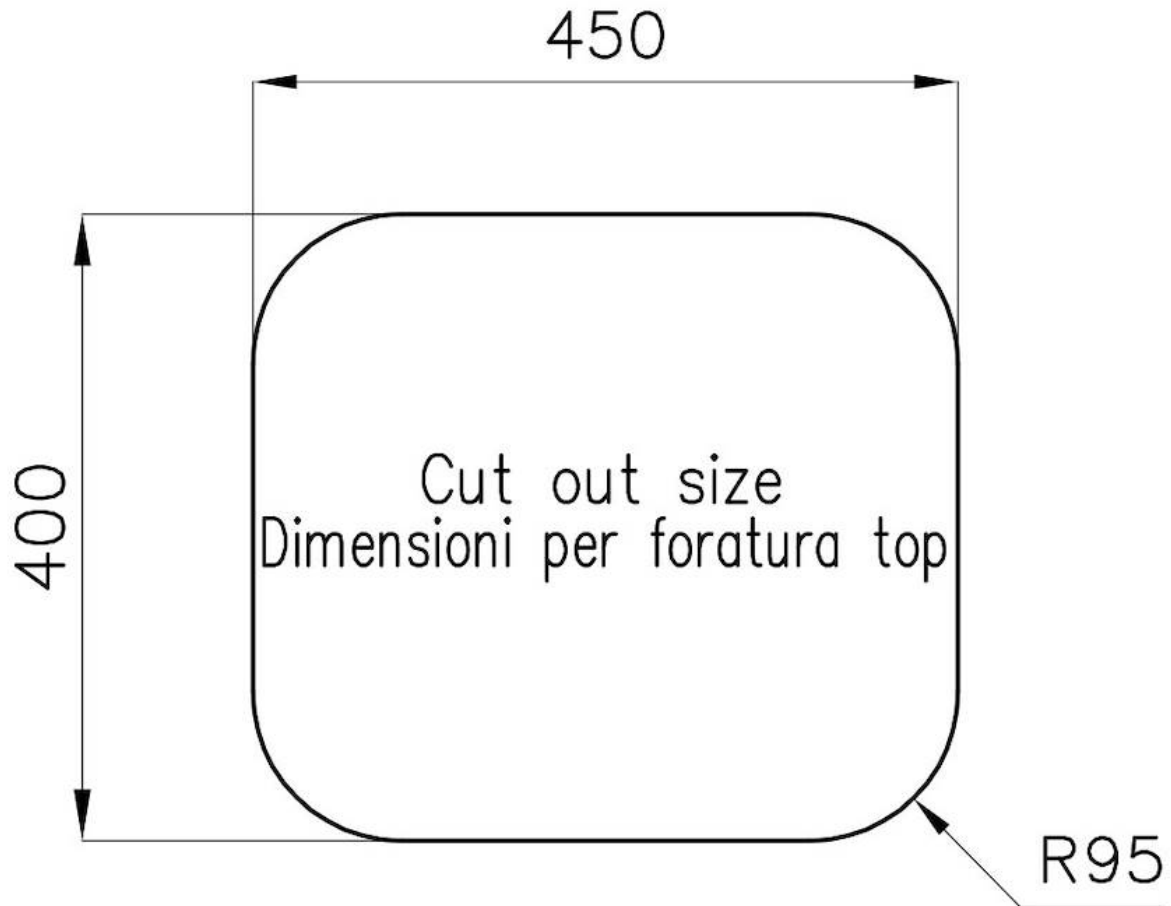

水槽 Big Bowl

水槽

代码: 1811 050

细节

材料	AISI 304 不锈钢
表面处理	拉丝 Foster
质地	拉丝 Foster
边型和安装方式	台下
底座	60 cm
尺寸	475x425 mm
标准配件	固定钩, 垫圈, 下水器, 溢水口和虹吸管, 纸板盒包装
龙头孔	无定位孔
安装孔	View technical data sheet

下水器 否

宽 47 cm

盆内尺寸 450x400mm

单槽/双槽 单槽

下水组件 3,5" 下水器

特点

3.5" 下水器提篮

Foster®水槽均配备了3.5"下水器，有可防止固体颗粒流入下水器的实用篮式塞。3.5"下水器允许使用Foster®碎渣机，可与所有型号兼容。

OPTIONAL ACCESSORIES

HPDE 砧板
8657 001

玻璃砧板
8631 300