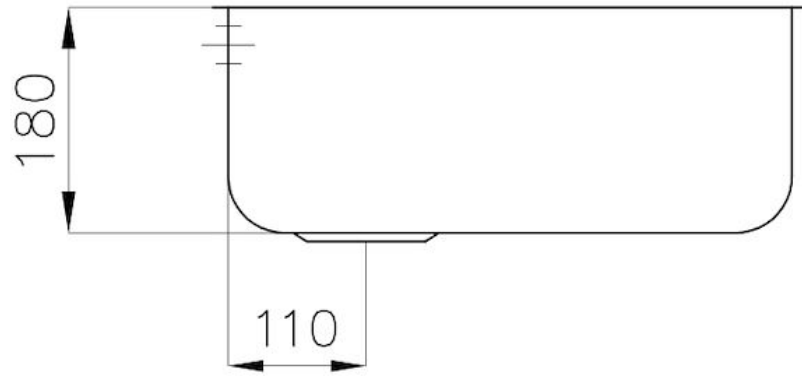

水槽 Big Bowl

水槽

代码: 1811 050

细节

材料	AISI 304 不锈钢
表面处理	拉丝 Foster
质地	拉丝 Foster
边型和安装方式	台下
底座	60 cm
尺寸	475x425 mm
标准配件	固定钩, 垫圈, 下水器, 溢水口和虹吸管, 纸板盒包装
龙头孔	无定位孔
安装孔	View technical data sheet

下水器 否

宽 47 cm

盆内尺寸 450x400mm

单槽/双槽 单槽

下水组件 3,5" 下水器

特点

3.5" 下水器提篮

Foster®水槽均配备了3.5"下水器，有可防止固体颗粒流入下水器的实用篮式塞。3.5"下水器允许使用Foster®碎渣机，可与所有型号兼容。

OPTIONAL ACCESSORIES

HPDE 砧板
8657 001

玻璃砧板
8631 300