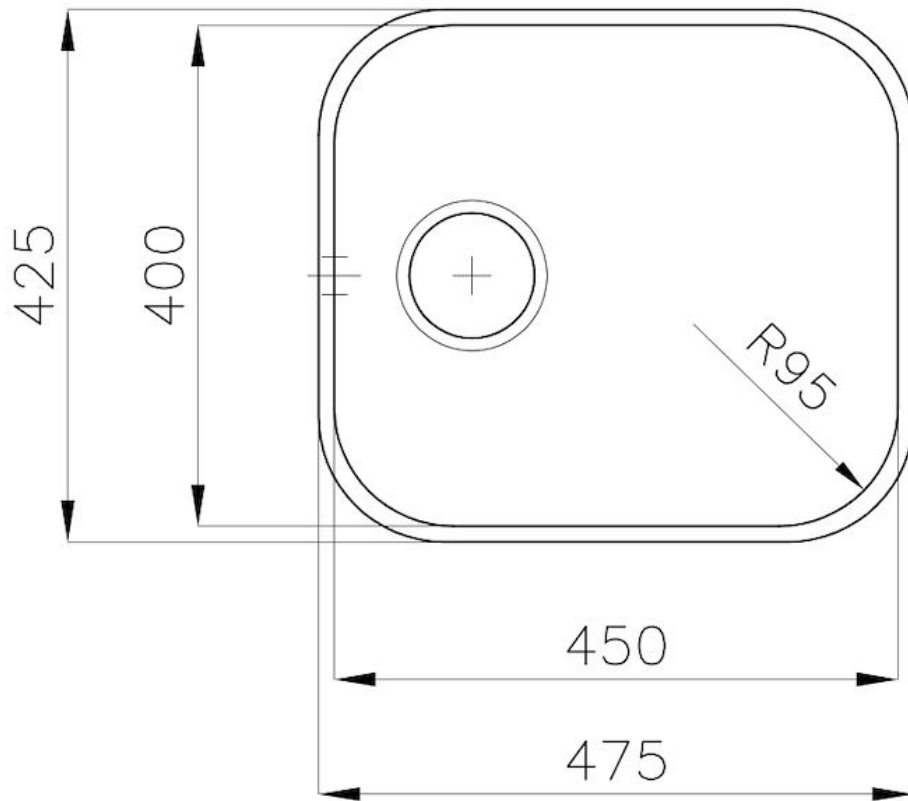

水槽 Big Bowl

水槽

代码: 1811 050

细节

材料	AISI 304 不锈钢
表面处理	拉丝 Foster
质地	拉丝 Foster
边型和安装方式	台下
底座	60 cm
尺寸	475x425 mm
标准配件	固定钩, 垫圈, 下水器, 溢水口和虹吸管, 纸板盒包装
龙头孔	无定位孔
安装孔	View technical data sheet

下水器 否

宽 47 cm

盆内尺寸 450x400mm

单槽/双槽 单槽

下水组件 3,5" 下水器

特点

3.5" 下水器提篮

Foster®水槽均配备了3.5"下水器，有可防止固体颗粒流入下水器的实用篮式塞。3.5"下水器允许使用Foster®碎渣机，可与所有型号兼容。

OPTIONAL ACCESSORIES

HPDE 砧板
8657 001

玻璃砧板
8631 300